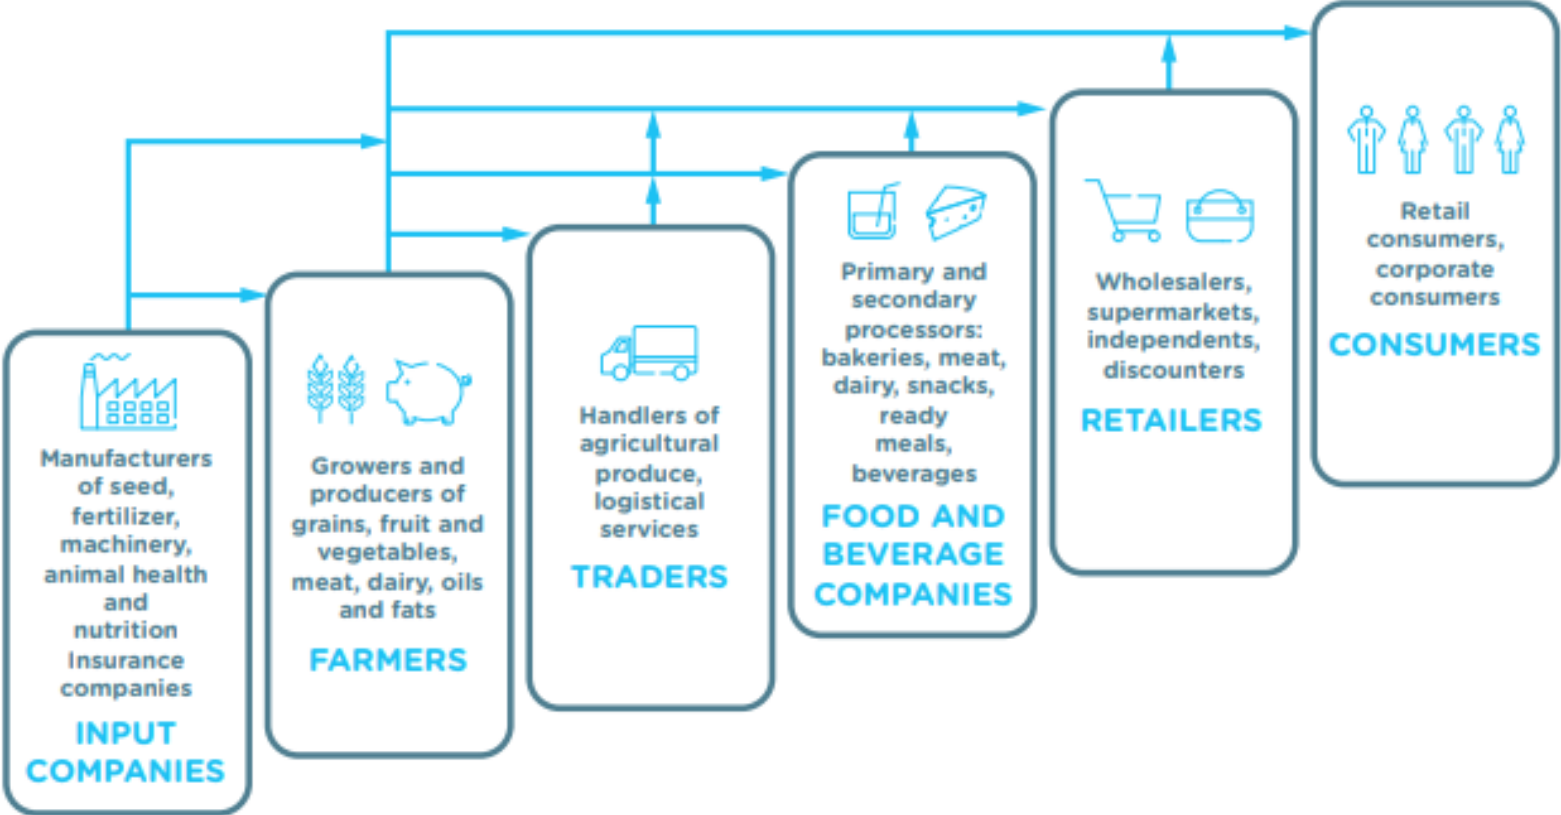

Coalición del Capital Natural

Socio en el proyecto de TEEB AgriFood

NATURAL
CAPITAL
COALITION

Algunos socios de la Coalición del Capital Natural

NATURAL
CAPITAL
COALITION

Protocolo del Capital Natural – Guía de Sector de Alimentación y Bebidas

Figure 0.2
The food and beverage value chain (Trucost 2016)

**NATURAL
CAPITAL
COALITION**